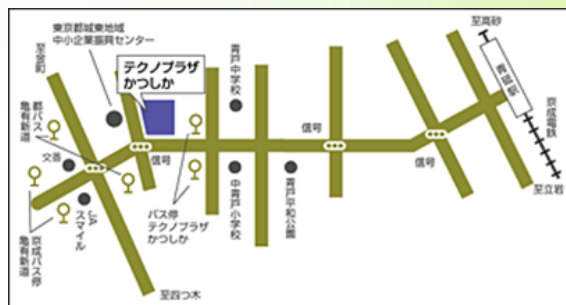

平成30年1月17日(水) 10:00~12:00

会場 青戸7-2-1
テクノプラザかつしか 2階 第3会議室

対象 就職を考えている方 20名(先着順)

お申込 平成29年12月27日(水) 10時から電話にて受け付けます
* ホームページからもお申込みできます

予約制

《お申し込み・お問い合わせ先》

しごと発見プラザかつしか

☎ 03-5680-8765

(受付時間)

平日 10:00~19:00

第1・3土曜日 10:00~17:00

交通

- ・京成線 青砥駅より徒歩12分
- ・京成バス 亀有=新小岩間「テクノプラザかつしか」下車
- ・京成タウンバス 亀有=京成小岩間「亀有新道」下車

<http://www.katsushika-shigoto.net/>

葛飾 しごと 検索

※当事業は葛飾区産業観光部産業経済課より委託を受けパーソルテンプレスタッフ株式会社が運営しています