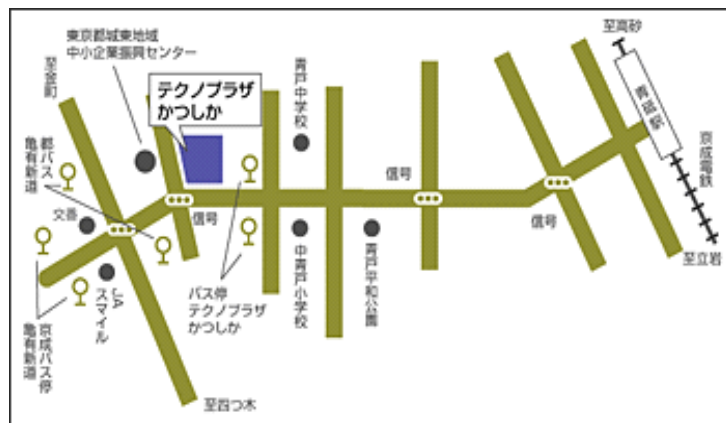

第二部 ビジネスマナーのポイント 13時30分~15時00分

❖ 会 場 青戸7-2-1 葛飾区地域産業振興会館

(テクノプラザかつしか) 2階 第三会議室

❖ 対 象 就職を考えている方ならどなたでも参加頂けます (年齢・性別不問)

❖ 定 員 第一部: 20名 第二部: 20名 (先着順)

❖ お申込み 1月17日(木) 午前10時から電話にて受付けます

※雇用保険受給中の方には求職活動の実績となる証明書を発行します

お申し込み・お問い合わせ

しごと発見プラザかつしか

TEL 03-5680-8765

受付時間

平日 10:00~19:00

第一・第三土曜日 10:00~17:00

「しごと発見プラザかつしか」では、具体的な仕事紹介や、各種情報提供を行っています。就職活動のことならお気軽にご相談ください。

<http://www.katsushika-shigoto.net/>

葛飾 しごと 検索

※当事業は葛飾区産業観光部産業経済課より委託を受けバーソルテンプスタッフ株式会社が運営しています

交通

- ・京成線 青砥駅より徒歩12分
- ・京成バス 亀有=新小岩間 「テクノプラザかつしか」下車
- ・京成バス 亀有=京成小岩間 「亀有新道」下車